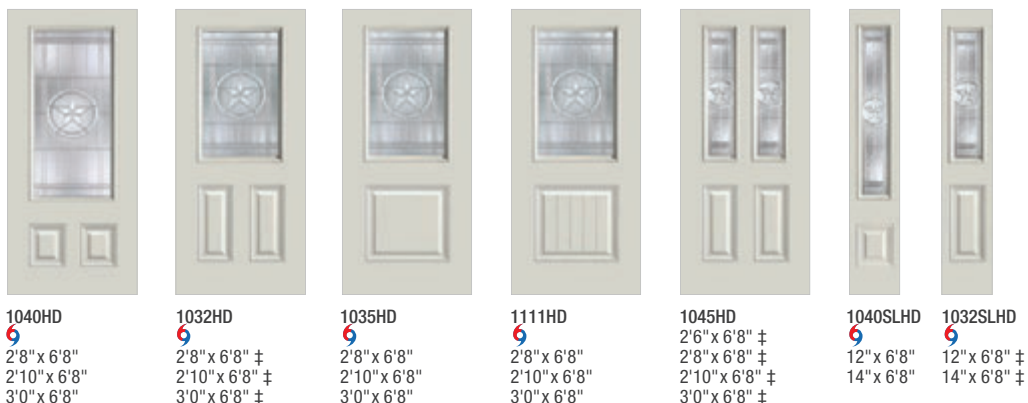

Texas Star

1040HD
9
2'8" x 6'8"
2'10" x 6'8"
3'0" x 6'8"

1032HD
9
2'8" x 6'8" ‡
2'10" x 6'8" ‡
3'0" x 6'8" ‡

1035HD
9
2'8" x 6'8"
2'10" x 6'8"
3'0" x 6'8"

1111HD
9
2'8" x 6'8"
2'10" x 6'8"
3'0" x 6'8"

1045HD
2'6" x 6'8" ‡
2'8" x 6'8" ‡
2'10" x 6'8" ‡
3'0" x 6'8" ‡

1040SLHD
9
12" x 6'8"
14" x 6'8"

1032SLHD
9
12" x 6'8" ‡
14" x 6'8" ‡